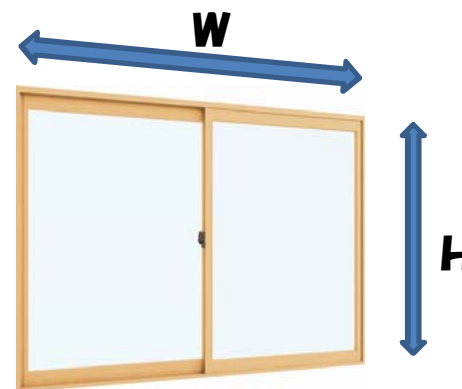

## YKKAP プラマードU 参考価格

※価格はデザイン納まりにより変わります。

<http://www.ykkap.co.jp/products/reform/plamadou/>

**W-1700 / H-900**  
Low-E 複層ガラス 透明3ミリ+A12+透明3ミリ

**W-1700 / H-1800**  
Low-E 複層ガラス 透明3ミリ+A12+透明3ミリ