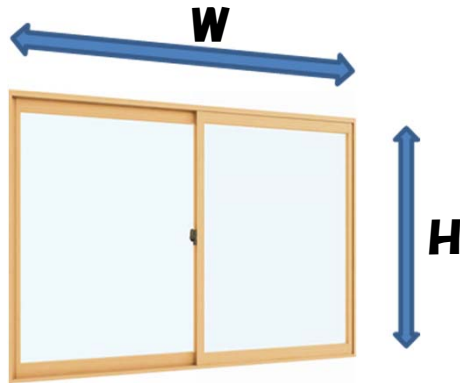

## YKKAP プラマードU 参考価格

※価格はデザイン納まりにより変わります。

<http://www.ykkap.co.jp/products/reform/plamadou/>

**W-1700 / H-900**  
 複層ガラス 透明3<sup>ミリ</sup>+A12+透明3<sup>ミリ</sup>

**W-1700 / H-1800**  
 複層ガラス 透明3<sup>ミリ</sup>+A12+透明3<sup>ミリ</sup>