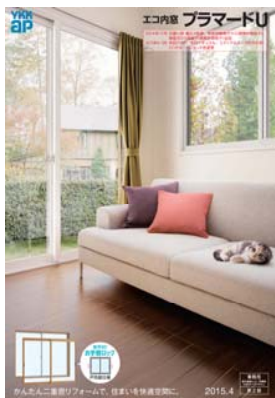

## YKKAP プラマードU 参考価格

※価格はデザイン納まりにより変わります。

<http://www.ykkap.co.jp/products/reform/plamadou/>

**W-1700 / H-900**  
Low-E 複層ガラス 透明3ミリ+A12+透明3ミリ

**W-1700 / H-1800**  
Low-E 複層ガラス 透明3ミリ+A12+透明3ミリ