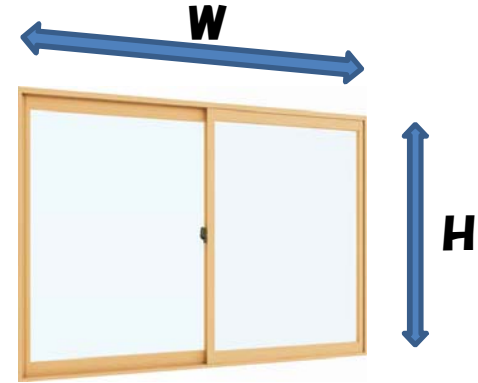

## YKKAP プラマードU 参考価格

※価格はデザイン納まりにより変わります。

<http://www.ykkap.co.jp/products/reform/plamadou/>

**W-1700 / H-900**  
 複層ガラス 透明3<sup>ミリ</sup>+A12+透明3<sup>ミリ</sup>

**W-1700 / H-1800**  
 複層ガラス 透明3<sup>ミリ</sup>+A12+透明3<sup>ミリ</sup>