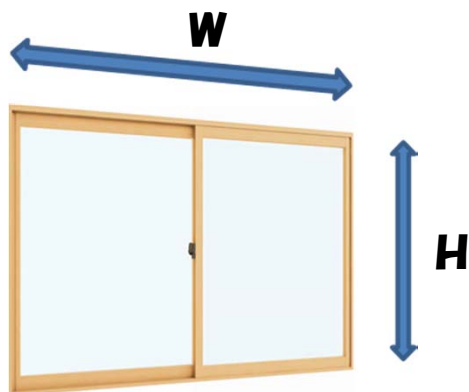

## YKKAP プラマードU 参考価格

※価格はデザイン納まりにより変わります。

<http://www.ykkap.co.jp/products/reform/plamadou/>

**W-1700 / H-900**  
Low-E 複層ガラス 透明3ミリ+A12+透明3ミリ

**W-1700 / H-1800**  
Low-E 複層ガラス 透明3ミリ+A12+透明3ミリ